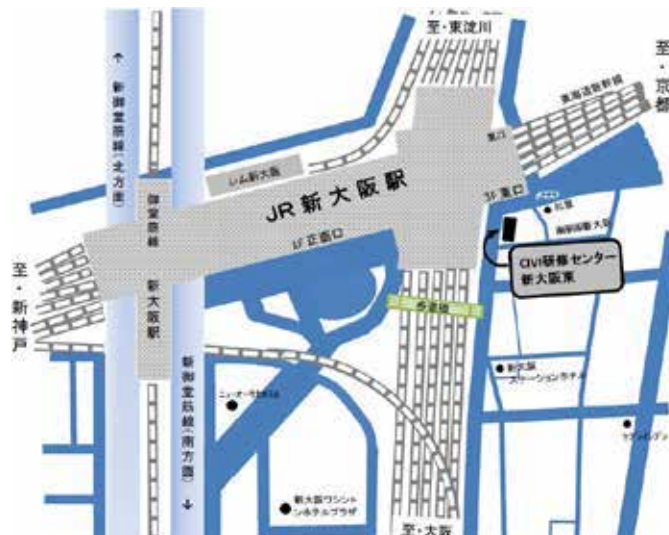

【計量士国家試験準備講習会 東京会場 案内図】

自動車会館

〒102-0074
東京都千代田区九段南
4-8-13 (株)自動車会館 2F

- ◆JR東京駅から・・・・・・（中央快速線）御茶ノ水【乗換え】（中央・総武線各駅停車 新宿方面）市ヶ谷
- ◆JR新宿駅から・・・・・・（中央・総武線各駅停車 御茶ノ水方面）市ヶ谷

【計量士国家試験準備講習会 大阪会場 案内図】

CIVI研修センター新大阪東

〒533-0033
大阪市東淀川区東中島
1丁目19番4号
新大阪NLCビル6F

JR新大阪駅東口より徒歩1分

地下鉄御堂筋線 新大阪駅 北改札口より(JR新大阪駅東口経由)徒歩7分

※正面口周辺は道が複雑なので、初めてお越しの際はJR駅構内を抜けて東口の利用をお勧めします

新大阪駅東口は2か所ありますが、エレベーターがある側(東中島側)の出口に出ます。

地上に出たら横断歩道を渡り右方向に進み、1Fにローソンのあるビルです。

1Fのインフォメーションモニターに案内が表示されています。

会場をご確認いただきまして該当の会議室へお越しください。