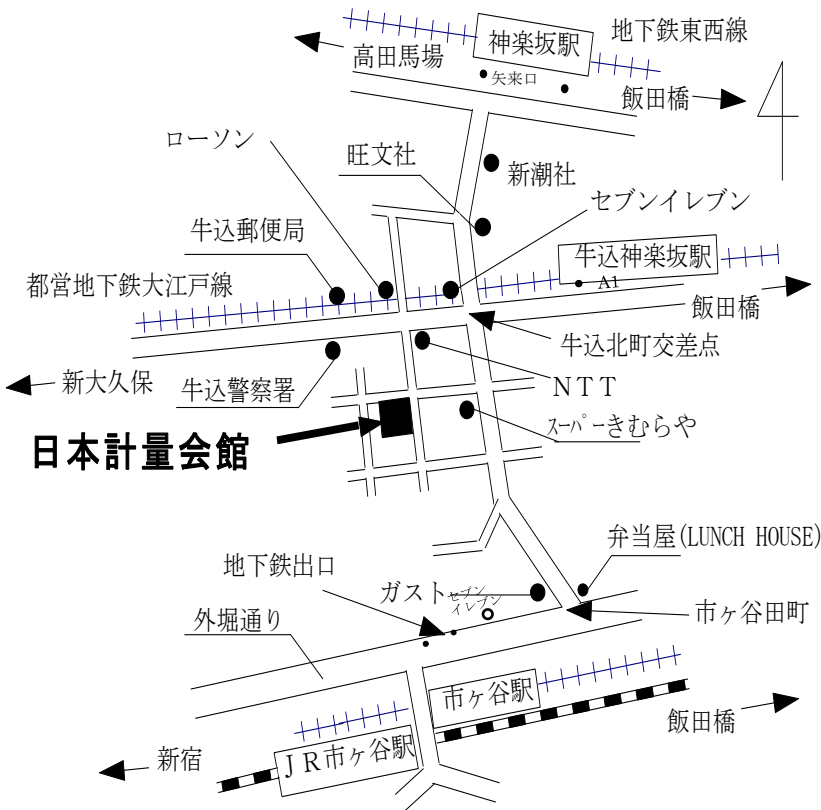

## 会場案内図

### 東京会場【日本計量会館】

### 日本計量会館

##### 牛込神楽坂駅

(A1 番出口) より徒歩 3分

A1 を出て右に進みます。交差点を渡りそのまま直進するとローソンがあります。ローソンを背にして横断歩道を渡り直進すると1つ目の角が計量会館です。