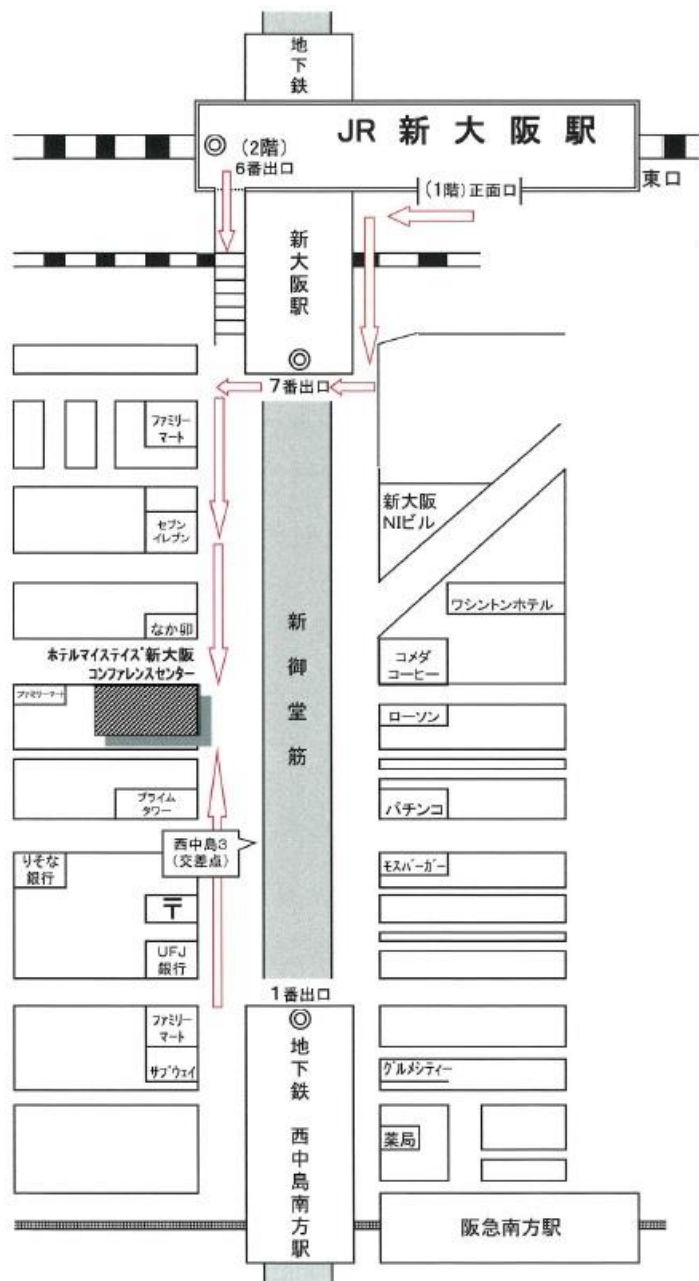

大阪会場【ホテルマイステイズ新大阪コンファレンスセンター】

【所在地】

〒532-0011 大阪府大阪市淀川区西中島 6-2-19
ホテルマイステイズ新大阪コンファレンスセンター
TEL 06-6302-5571

●新幹線・JR線

新大阪駅1階正面口より徒歩6分

正面出口から右へ進み、線路の下をくぐって少し進み右手にある地下鉄新大阪駅7番出口の前を通過しファミリーマートを左に進むとホテルが見えますのでホテルの角を右に曲がると入口があります。

●新幹線・JR線

新大阪駅2階6番出口より徒歩6分

新幹線・JR線の改札は3階なので2階にあります。地下鉄御堂筋線の方に向かいます。地下鉄改札口の並びに6番出口への通路があります。6番出口は北向き一方通行の車道沿いになっていますので、車の流れに逆らって5-6分直進すると右手にホテルがありますので右に曲がります。入口があります

●地下鉄御堂筋線新大阪

7番出口より徒歩5分

7番出口はホーム梅田よりの改札で、出口は新御堂筋の高速道路の真下です。改札を出て右手に進みファミリーマートを左に曲がり直進するとホテルが見えますので、ホテルの角を右に曲がると入口があります。