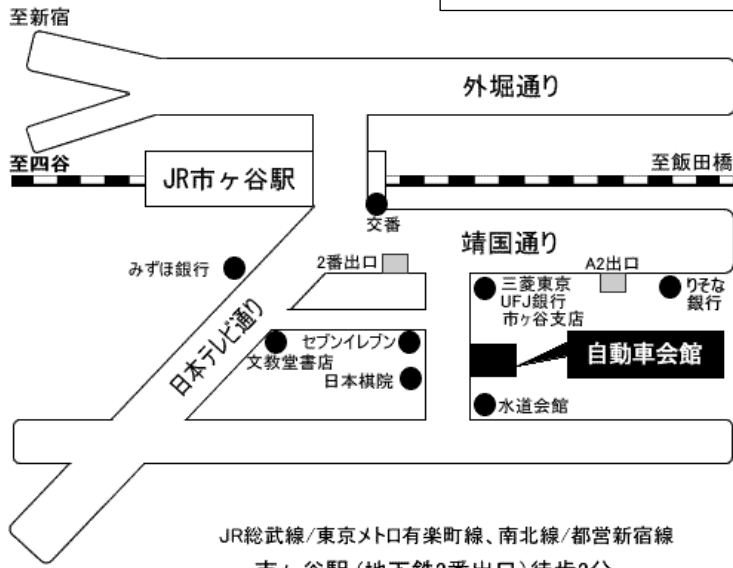

【東京会場案内図】

【所在地】

〒102-0074 東京都千代田区九段南 4-8-13

自動車会館

JR総武線/東京メトロ有楽町線、南北線/都営新宿線  
市ヶ谷駅(地下鉄2番出口)徒歩2分

【大阪会場案内図】

【所在地】

〒533-0033 大阪府大阪市東淀川区東中島 1-19-4

新大阪 NLC ビル 5・6・7F