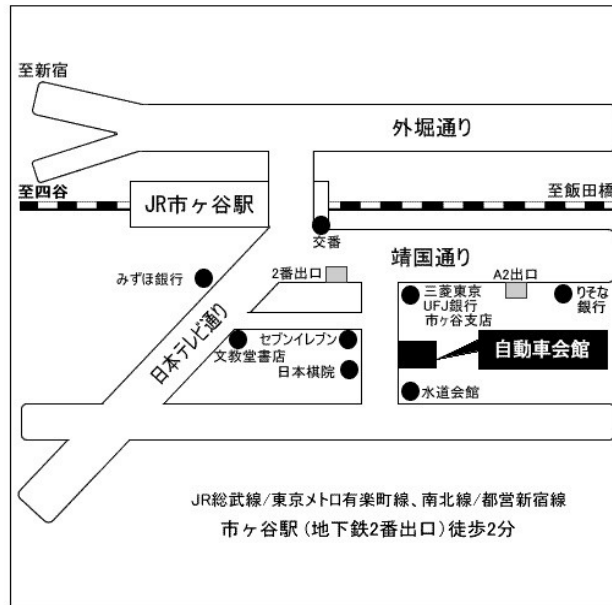

# 【計量士国家試験準備講習会 東京会場 案内図】

## 自動車会館

〒102-0074  
東京都千代田区九段南  
4-8-13 (株)自動車会館 2F

- ◆JR東京駅から・・・ (中央快速線) 御茶ノ水 【乗換え】 (中央・総武線各駅停車 新宿方面) 市ヶ谷
- ◆JR新宿駅から・・・ (中央・総武線各駅停車 御茶ノ水方面) 市ヶ谷

# 【計量士国家試験準備講習会 大阪会場 案内図】

## CIVI研修センター新大阪東

〒533-0033  
大阪市東淀川区東中島  
1丁目19番4号  
新大阪NLCビル6・7F

JR新大阪駅東口より徒歩1分

地下鉄御堂筋線 新大阪駅 北改札口より(JR新大阪駅東口経由)徒歩7分

※正面口周辺は道が複雑なので、初めてお越しの際はJR駅構内を抜けて東口の利用をお勧めします。新大阪駅東口は2か所ありますが、エレベーターがある側(東中島側)の出口に出ます。地上に出たら横断歩道を渡り右方向に進み、1Fにローソンのあるビルです。1Fのインフォメーションモニターに案内が表示されています。会場をご確認いただきまして該当の会議室へお越しください。