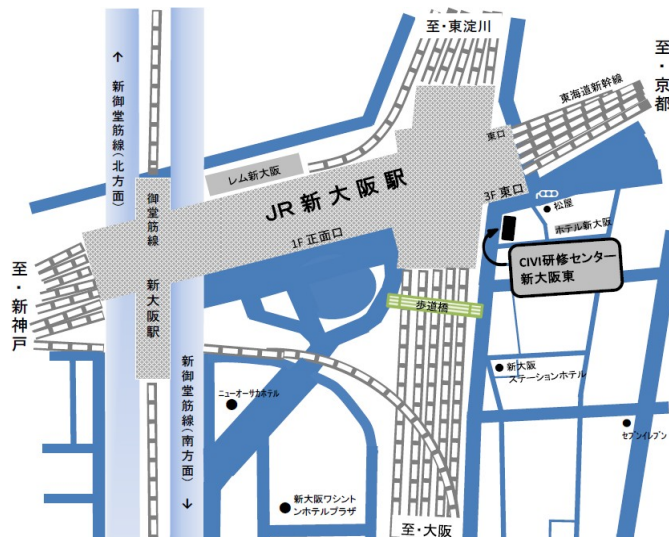

# 【計量士国家試験準備講習会 東京会場 案内図】

## 自動車会館

〒102-0074  
東京都千代田区九段南  
4-8-13 (株)自動車会館 2F

- ◆JR東京駅から・・・ (中央快速線) 御茶ノ水 【乗換え】 (中央・総武線各駅停車 新宿方面) 市ヶ谷
- ◆JR新宿駅から・・・ (中央・総武線各駅停車 御茶ノ水方面) 市ヶ谷

# 【計量士国家試験準備講習会 大阪会場 案内図】

## CIVI研修センター新大阪東

〒533-0033  
大阪市東淀川区東中島  
1丁目19番4号  
新大阪NLCビル6・7F

JR新大阪駅東口より徒歩1分

地下鉄御堂筋線 新大阪駅 北改札口より(JR新大阪駅東口経由)徒歩7分

※正面口周辺は道が複雑なので、初めてお越しの際はJR駅構内を抜けて東口の利用をお勧めします。新大阪駅東口は2か所ありますが、エレベーターがある側(東中島側)の出口に出ます。地上に出たら横断歩道を渡り右方向に進み、1Fにローソンのあるビルです。1Fのインフォメーションモニターに案内が表示されています。会場をご確認いただきまして該当の会議室へお越しください。