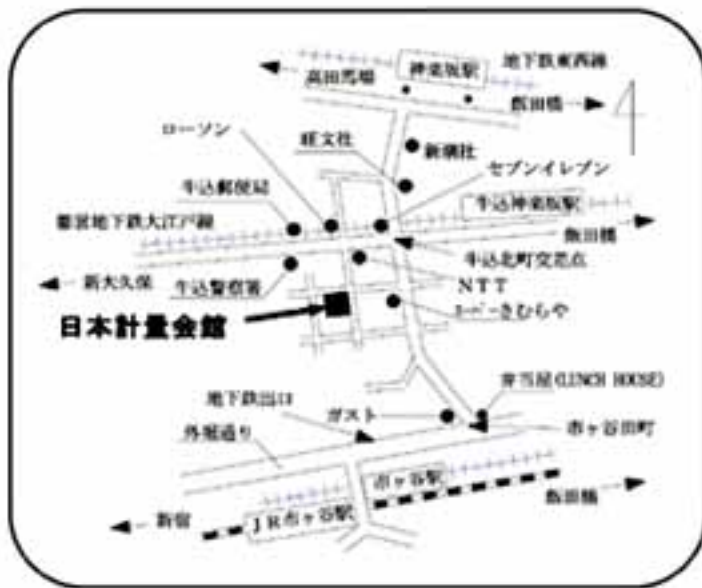

# 会場案内

◆東京会場：日本計量会館

◆東京会場：自動車会館

◆大阪会場：ちサンホテル新大阪

会場	住所
日本計量会館	東京都新宿区納戸町 25-1 TEL (03) 3269-3259
自動車会館	東京都千代田区九段南 4-8-13 TEL (03) 3264-4719
ちサンホテル新大阪	大阪市淀川区西中島 6-2-19 TEL (06) 6302-5571